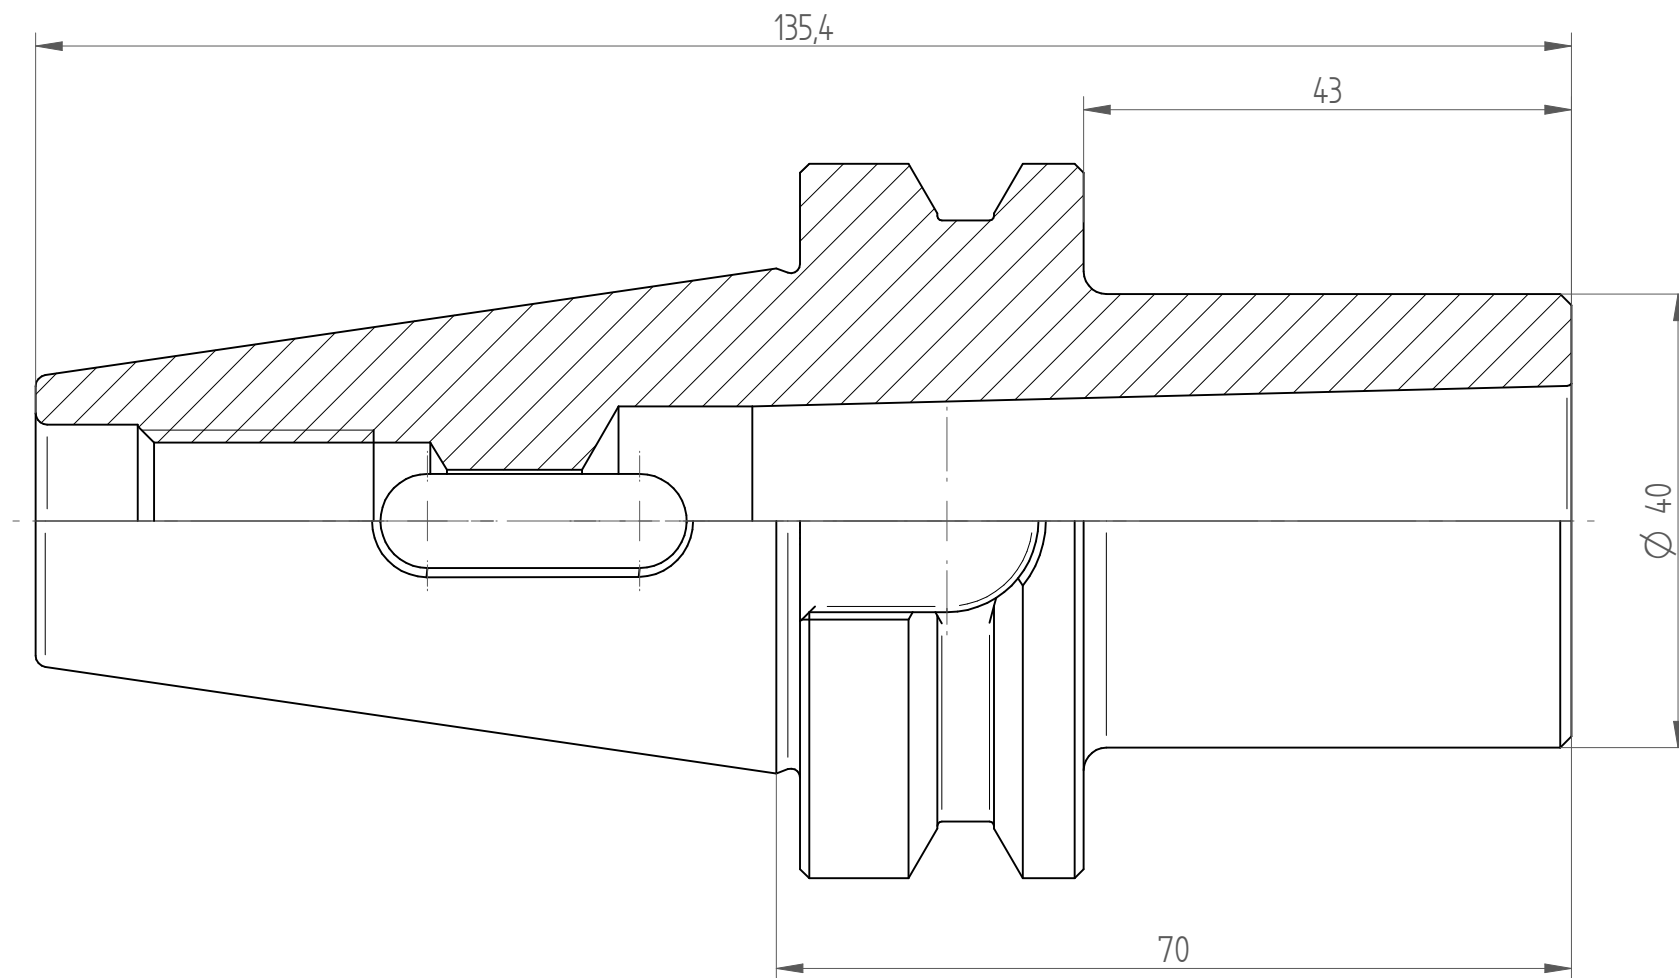

Swiss
Precision
Tools

REGO-FIX®

REGO-FIX AG
Obermattweg 60
4456 Tenniken / Switzerland

Phone +41 61 976 14 66
Fax +41 61 976 14 14
www.rego-fix.com

This is a non-controlled copy. All information given herein is subject to change without notice

The information given herein has been carefully checked and is believed to be correct. REGO-FIX, however, assumes no responsibility or liability for any errors, inaccuracies or omissions that may appear in this drawing

This document is subject to copyright laws. No part of this document may be reproduced or transmitted in any form or any means, electronic or mechanic, for any purpose, without the express written permission of REGO-FIX

Type : BT40_MK3x070
Part No. : 214080320
Date : 09.01.2015
Scale : 1.5:1